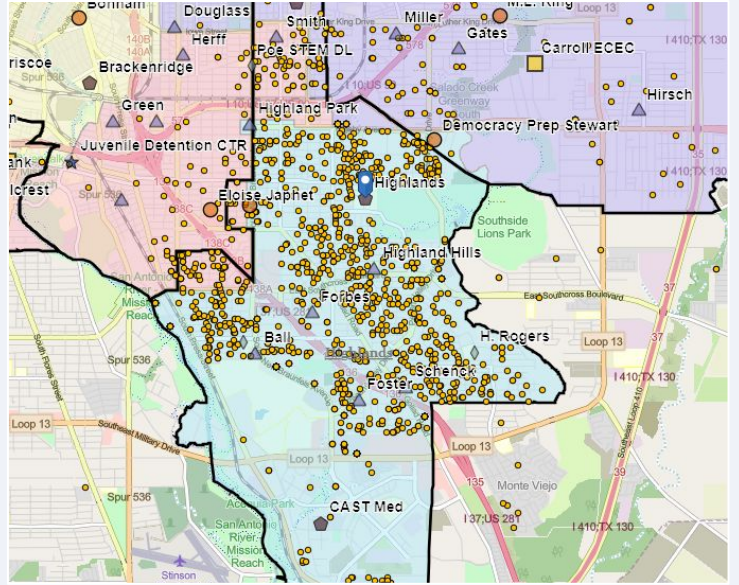

## SCHOOL OVERVIEW

<b>Location:</b>	3118 Elgin Ave San Antonio, TX 78210
<b>Grades:</b>	9-12
<b>Enrollment:</b>	1,668
<b>Poverty Index:</b>	50%
<b>Trustee/SMD:</b>	Ozuna - District 3
<b>HS Feeder Pattern:</b>	Highlands